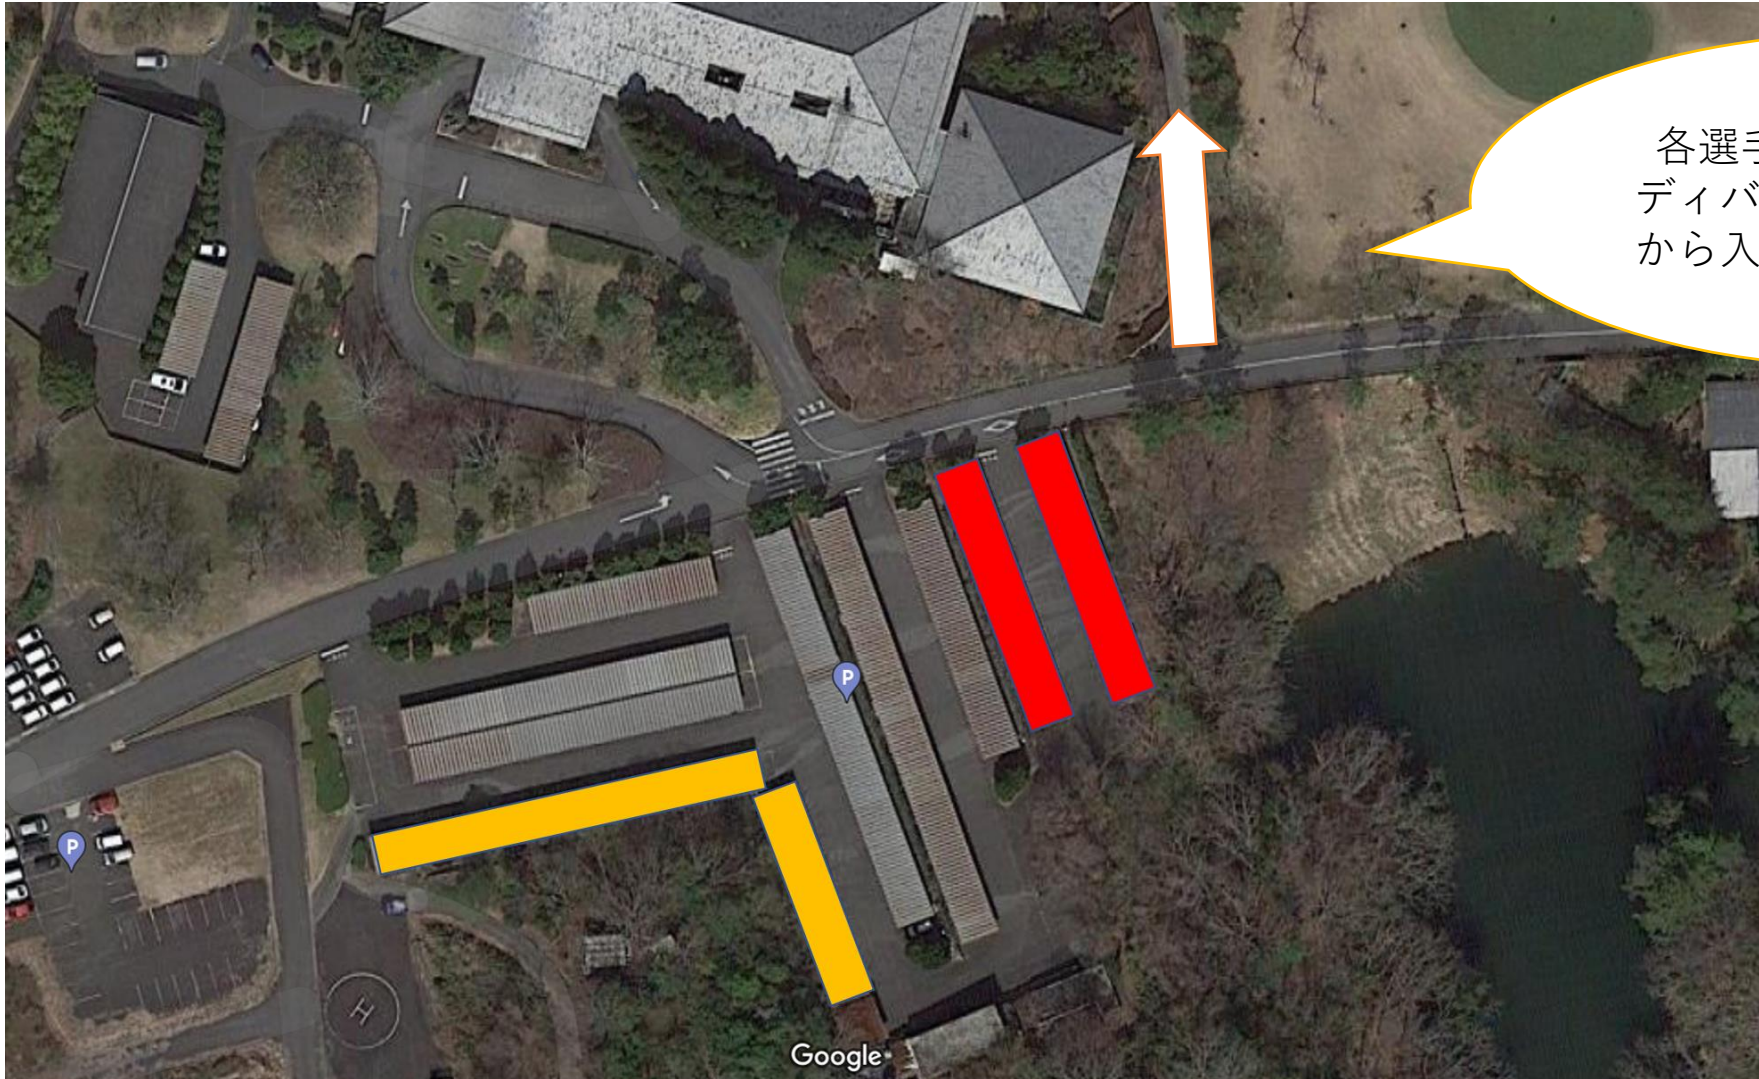

秋季男子1部リーグ戦 駐車場所・入場案内

各選手、試合当日はキャ
ディバッグを持ってこちら
から入場お願い致します。

赤色・・・近畿大学、大阪学院大学、大手前大学
黄色・・・同志社大学、立命館大学、関西学院大学
※色が塗られていない場所への駐車はご遠慮ください。