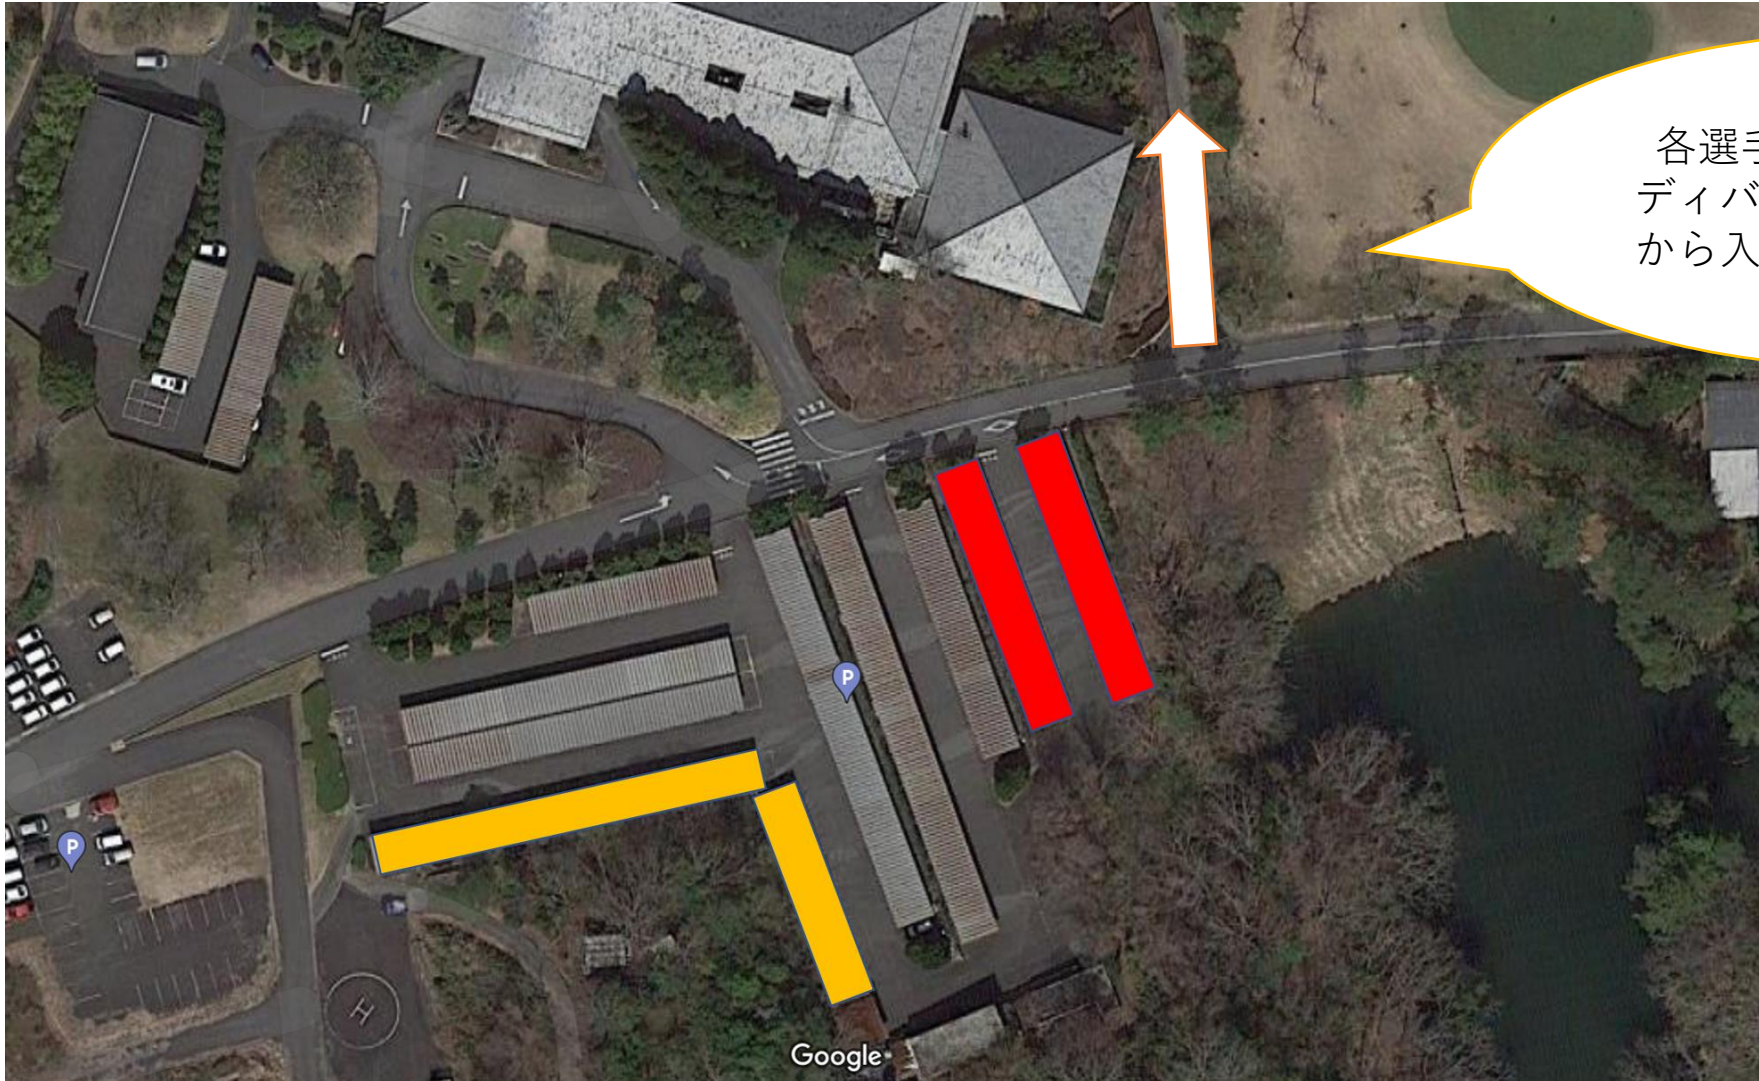

秋季男子1部リーグ戦 駐車場所・入場案内

各選手、試合当日はキャ
ディバッグを持ってこちら
から入場お願い致します。

赤色・・・大阪学院大学、近畿大学、大手前大学

黄色・・・関西大学、同志社大学、立命館大学

※色が塗られていない場所への駐車はご遠慮ください。